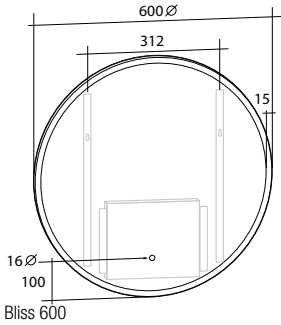

Spegel Bliss

Bliss 600