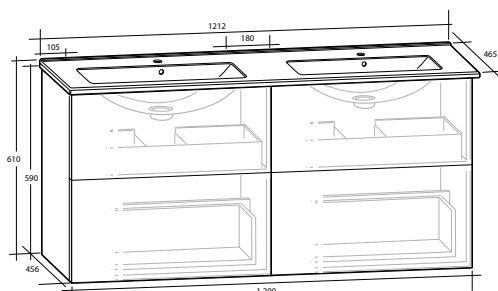

Möbelpaket 120