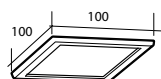

Panellampa LED