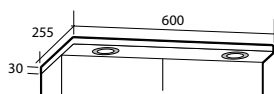

Ljusramp Ariella Bas 60