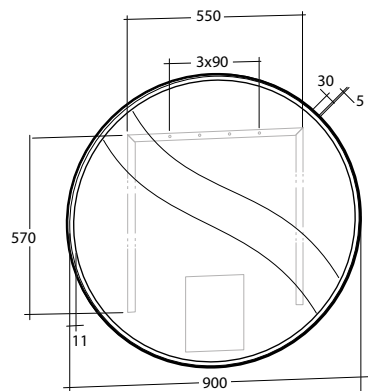

Spegel Alfa

Spegel Beta

Beta 600

Beta 900

Spegel Bliss