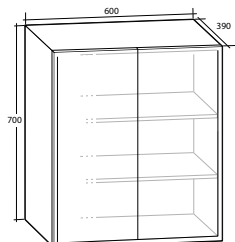

Väggskåp Isella

Isella 60

Högskåp Isella / Ella

Monteringsmått för underskåp med tvättställ

Monteringsmått för underskåp med bänkskiva