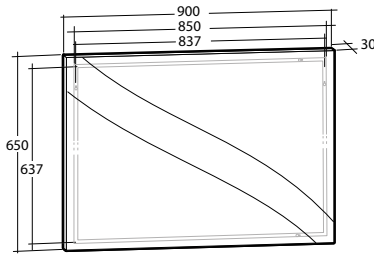

Beta 1200

Beta 900