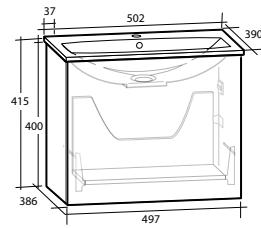

Möbelpaket Ella, inklusive Ariella Tvättställ i mineralkomposit

Möbelpaket 50 Kompakt