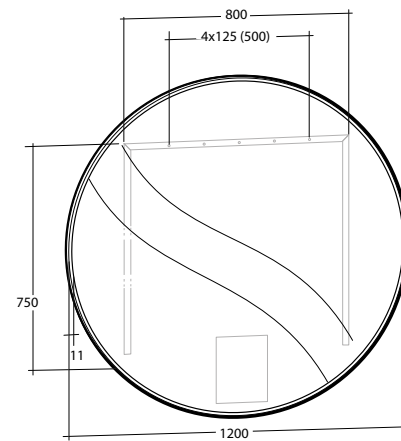

Spegel Alfa

Spegel Beta

Beta 600

Beta 1200

Spegel Bliss