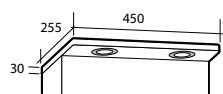

Ljusramp Ariella Bas

Ljusramp Ariella Bas 45