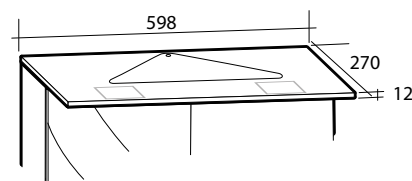

Belysningsramp Basic kompaktlaminat 2 resp. 4 LED lampor