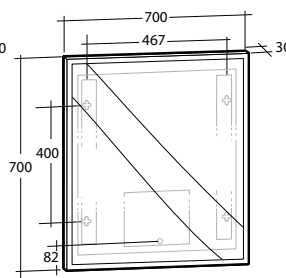

Spegel Alfa

Spegel Beta

Beta 600

Spegel Bliss

Bliss 700