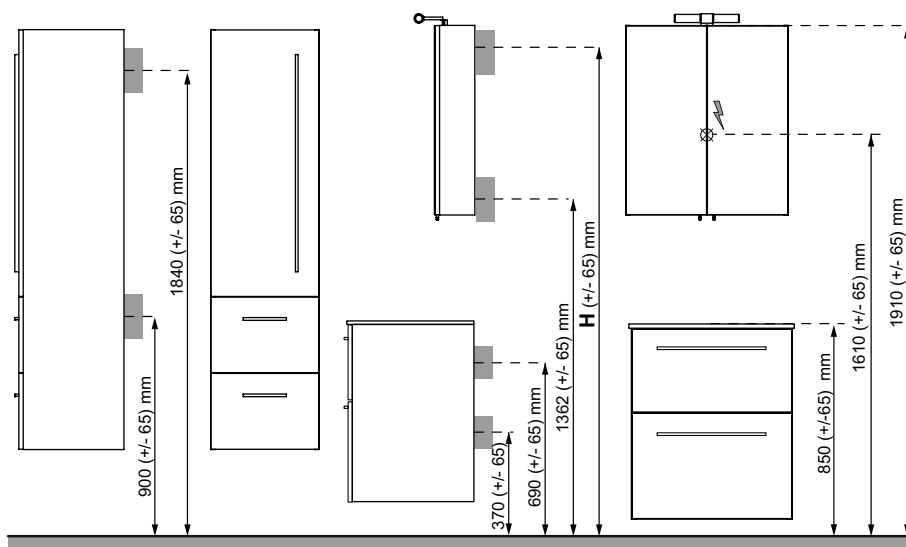

Väggskåp Isella

Isella 35

Isella 60

Högskåp Isella / Ella

Högskåp 40

Monteringsmått för underskåp med tvättställ

Monteringsmått för underskåp med bänkskiva

Tillbehör Luxor, Gabriella och Isella