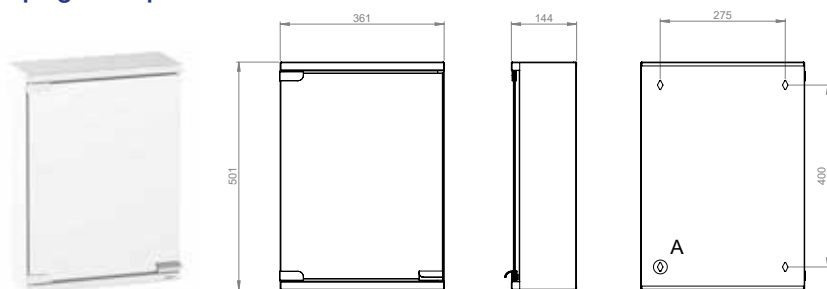

Spegelskåp Primeo

Spegelskåp Primeo

Primeo Spegelskåp är ett kompakt spegelskåp som passar bra i det mindre utrymmet. Spegelskåpet har en dubbelsidig spegeldörr, tillverkad av plåt och högkvalitativt platt floatglas. Dörrens öppningsriktning är vändbar. Inuti skåpet finns en hylla av plåt.

Modell	Färg/utförande	Mått	Art nr
Primeo 35	Vit, plåt, en dörr	B 365 x H 500 x D 145	8948322