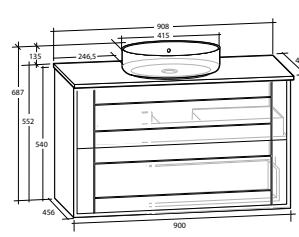

Möbelpaket 90 med runt tvättställ