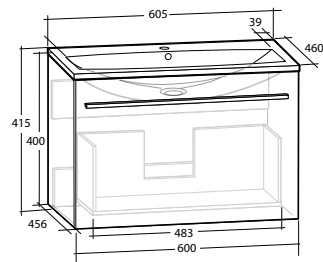

Underskåp Ella Aqua

Ella Aqua är ett mycket vattentåligt underskåp i termoplast med mjukstängande låda och handtag. Underskåpen levereras färdigmonterade.

Modell	Färg/utförande	Mått	Art nr
Ella Aqua 50 Kompakt	Vit högblank, en låda. Tvättställ i porslin	B 513 x H 420 x D 394 mm	8914059
Ella Aqua 50 Kompakt	Vit högblank, en låda. Tvättställ i mineralkomposit	B 502 x H 415 x D 390 mm	8914060
Ella Aqua 60	Vit högblank, en låda. Tvättställ i porslin	B 613 x H 420 x D 464 mm	8914062
Ella Aqua 60	Vit högblank, en låda. Tvättställ i mineralkomposit	B 605 x H 415 x D 460 mm	8914063

Möbelen sorteras som hårdplast. Beslag, handtag och gångjärn sorteras som metall.

Vi rekommenderar vattenlås för underskåp: art nr 8075625. Bottenventil och blandare beställs separat.