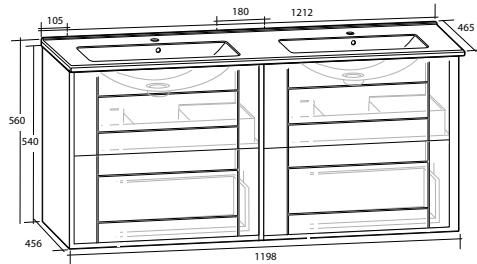

Möbelpaket 120