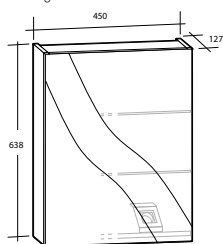

Spegelskåp Ariella 45