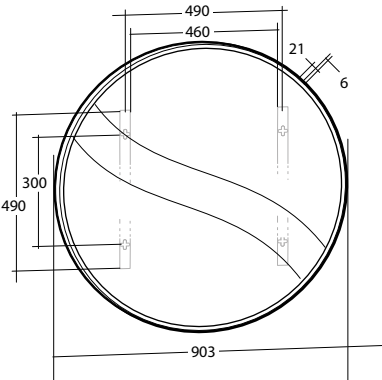

Spegel Bliss

Spegel Gamma

Gamma 900