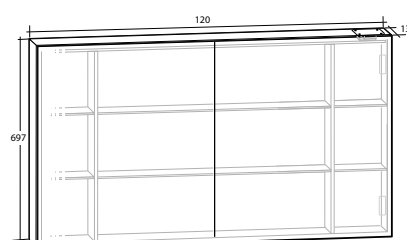

Spegelskåp Ariella X90

Spegelskåp Ariella X120

Spegelskåp Ariella X

Detta spegelskåp är särskilt framtaget för att optimera utrymmet i spegelskåpet. Flexibiliteten i Ariella X gör det möjligt att förvara både höga och låga saker. Ariella X45 har 2 hyllplan. Ariella X60 och X90 har 2 hyllplan med flexibla hyllor på höger sida. Ariella X120 har två hyllplan med flexibla hyllor på höger och vänster sida. Spegelskåpen har speglar på utsidan och insidan av de mjukstängande dörrarna samt eluttag, IP44. Levereras färdigmonterade. Denna serie kombineras med Luxor, Gabriella, Isella, Ella, Isabella och Bella. Vid kombination Ariella X60 med Stella Belysning med 2 fästen, välj bredd 300 eller 450 mm. Spegeldörren på Ariella X45 kan monteras på höger eller vänster sida.