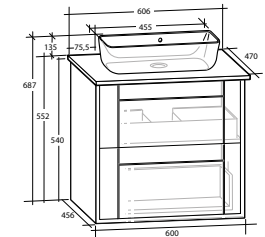

Möbelpaket 60 med rektangulärt tvättställ