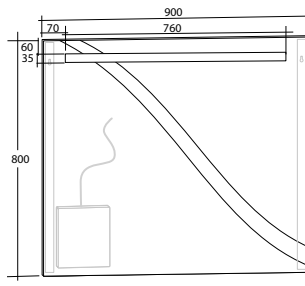

Modell	Färg/utförande	Energiklass	Mått	Art nr
Stella ICE	Förkromad, 5 W, IP44, 230 V, 4 000 K	A	B 300 x H 42 x D 106 mm	8934677

Spegel Alfa

Alfa 450

Alfa 600

Alfa 900

Alfa 1200

Spegel Beta

Beta 450