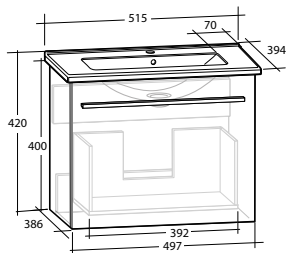

Underskåp Ella Aqua

Ella Aqua är ett mycket vattentåligt underskåp i termoplast med mjukstängande låda och handtag. Underskåpen levereras färdigmonterade.

Modell	Färg/utförande	Mått	Art nr
Ella Aqua 50 Kompakt	Vit högblank, en låda. Tvättställ i porslin	B 513 x H 420 x D 394 mm	8914059
Ella Aqua 50 Kompakt	Vit högblank, en låda. Tvättställ i mineralkomposit	B 502 x H 415 x D 390 mm	8914060
Ella Aqua 60	Vit högblank, en låda. Tvättställ i porslin	B 613 x H 420 x D 464 mm	8914062
Ella Aqua 60	Vit högblank, en låda. Tvättställ i mineralkomposit	B 605 x H 415 x D 460 mm	8914063

Möbelen sorteras som hårdplast. Beslag, handtag och gångjärn sorteras som metall.

Vi rekommenderar vattenlås för underskåp: art nr 8075625. Bottenventil och blandare beställs separat.