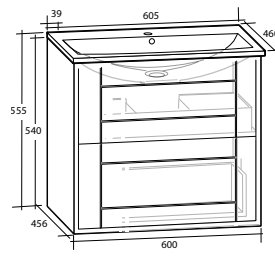

Möbelpaket 60