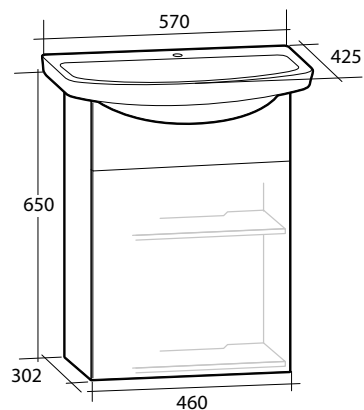

Möbler Basic kompaktlaminat

Underskåp Basic kompaktlaminat