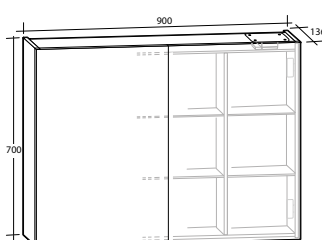

Spegelskåp Ariella X90

Spegelskåp Ariella X120

Spegelskåp Ariella X

Detta spegelskåp är särskilt framtaget för att optimera utrymmet i spegelskåpet. Flexibiliteten i Ariella X gör det möjligt att förvara både höga och låga saker. Ariella X45 har 2 hyllplan. Ariella X60 och X90 har 2 hyllplan med flexibla hyllor på höger sida. Ariella X120 har två hyllplan med flexibla hyllor på höger och vänster sida. Spegelskåpen har speglar på utsidan och insidan av de mjukstängande dörrarna samt eluttag, IP44. Levereras färdigmonterade. Denna serie kombineras med Luxor, Gabriella, Isella, Ella, Isabella och Bella. Vid kombination Ariella X60 med Stella Belysning med 2 fästen, välj bredd 300 eller 450 mm. Spegeldörren på Ariella X45 kan monteras på höger eller vänster sida.