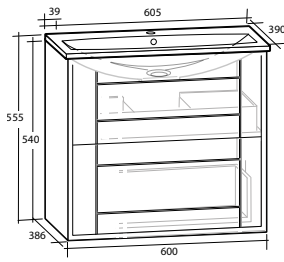

Möbelpaket 60 Kompakt