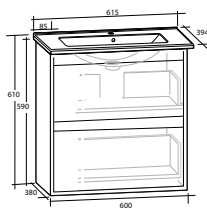

Möbelpaket 60 Kompakt