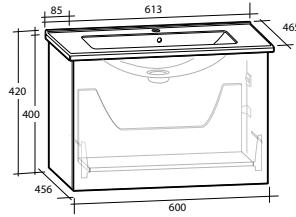

Möbelpaket 60