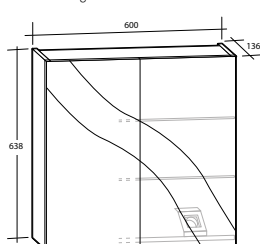

Spegelskåp Ariella 60