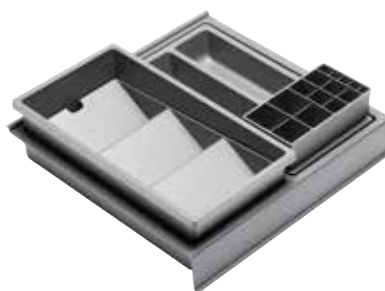

Väggskåp Isella

Isella 35

Isella 60

Högskåp Isella / Ella

Högskåp 40

Monteringsmått för underskåp med tvättställ

Monteringsmått för underskåp med bänkskiva

Tillbehör Luxor, Gabriella och Isella