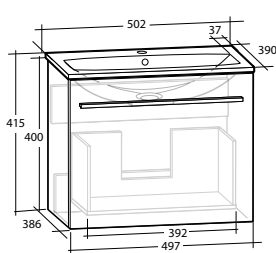

Underskåp Ella Aqua

Ella Aqua är ett mycket vattentåligt underskåp i termoplast med mjukstängande låda och handtag. Underskåpen levereras färdigmonterade.

Modell	Färg/utförande	Mått	Art nr
Ella Aqua 50 Kompakt	Vit högblank, en låda. Tvättställ i porslin	B 513 x H 420 x D 394 mm	8914059
Ella Aqua 50 Kompakt	Vit högblank, en låda. Tvättställ i mineralkomposit	B 502 x H 415 x D 390 mm	8914060
Ella Aqua 60	Vit högblank, en låda. Tvättställ i porslin	B 613 x H 420 x D 464 mm	8914062
Ella Aqua 60	Vit högblank, en låda. Tvättställ i mineralkomposit	B 605 x H 415 x D 460 mm	8914063

Möbelen sorteras som hårdplast. Beslag, handtag och gångjärn sorteras som metall.

Vi rekommenderar vattenlås för underskåp: art nr 8075625. Bottenventil och blandare beställs separat.