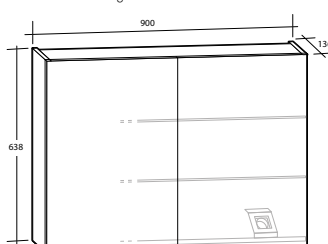

Spegelskåp Ariella 90