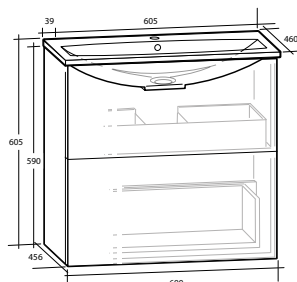

Möbelpaket 60