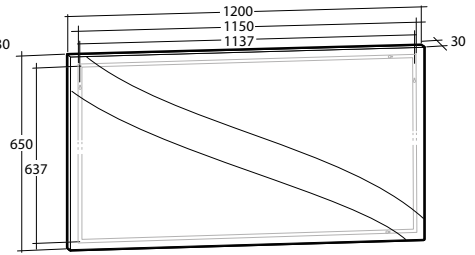

Spegel Alfa

Spegel Beta

Beta 1200

Beta 600

Spegel Bliss