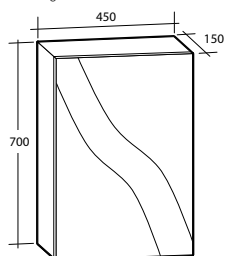

Spegelskåp Ariella Bas

Spegelskåp med mjukstängande dörrar. Dörrarna har enkelspegel på utsidan och spånskiva på insidan. Med eller utan eluttag (IP20). För väggmontage. Denna serie kombineras med Luxor, Gabriella, Isella, Ella, Isabella och Bella.

Modell	Färg/utförande	Mått	Art nr
Ariella Bas 45	Vit högblank	B 450 x H 700 x D 150 mm	8947462
Ariella Bas 60	Vit högblank	B 600 x H 700 x D 150 mm	8947463
Ariella Bas 90	Vit högblank	B 900 x H 700 x D 150 mm	8947464
Ariella Bas 60, utan eluttag	Vit högblank	B 600 x H 700 x D 150 mm	8948364