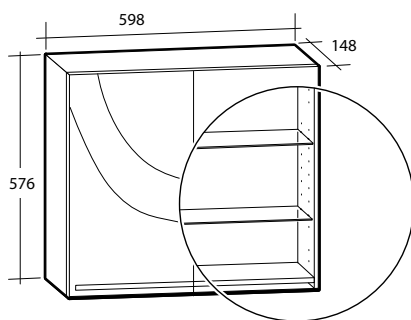

Spegelskåp Basic kompaktlaminat