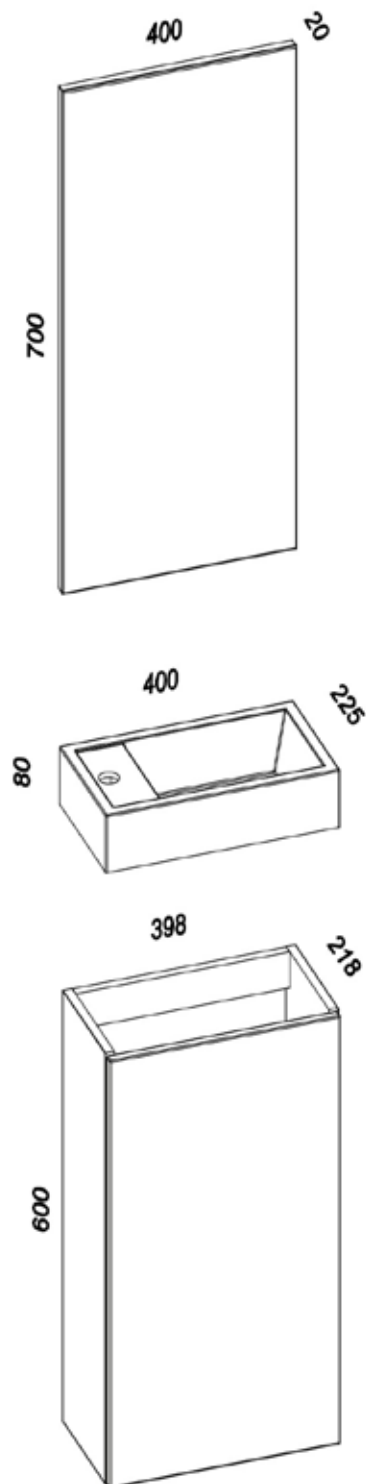

Möbelpaket Bella

Badrumspaket Bella

Inklusive underskåp i fukttrög spånskiva, tvättställ i porslin och spegel. Vändbart tvättställ, blandaren kan monteras på höger eller vänster sida. För väggmontage.

Modell	Färg/utförande	Mått	Art nr
Bella	Vit högblank, en dörr med "push-to-open"	B 400 x H 680 x D 225 mm	8975160

Komplettera med Day belysning, blandare, bottenventil och vattenlås.