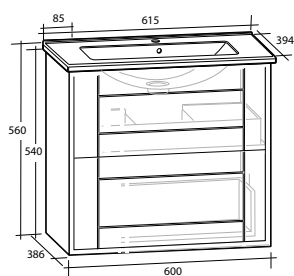

Möbelpaket 60 Kompakt