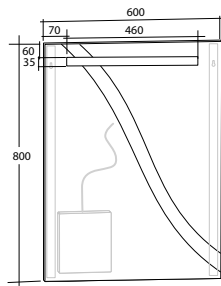

Spegel Alfa

Alfa 600

Spegel Beta

Beta 600

Spegel Bliss