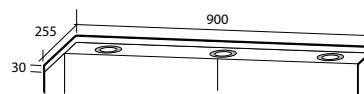

Ljusramp Ariella Bas 90

Modell	Färg/utförande	Energi-Klass	Mått	Art nr
Ariella Bas 45, två LED-lampor	Vit högblank, 15 W, IP44, 230 V / 12 V, 4 100 K	A (4 Kwh)	B 450 x H 30 x D 255 mm	8934469
Ariella Bas 60, två LED-lampor	Vit högblank, 15 W, IP44, 230 V / 12 V, 4 100 K	A (4 Kwh)	B 600 x H 30 x D 255 mm	8974268
Ariella Bas 90, tre LED-lampor	Vit högblank, 15 W, IP44, 230 V / 12 V, 4 100 K	A (6 Kwh)	B 900 x H 30 x D 255 mm	8974269