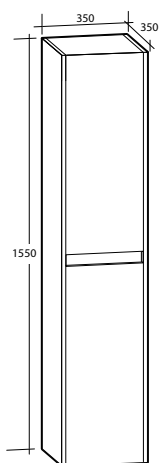

Högskåp Luxor

Högskåp Luxor