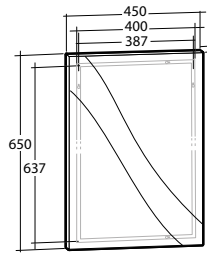

Modell	Färg/utförande	Energiklass	Mått	Art nr
Stella ICE	Förkromad, 5 W, IP44, 230 V, 4 000 K	A	B 300 x H 42 x D 106 mm	8934677

Spegel Alfa

Alfa 450

Alfa 600

Alfa 900

Alfa 1200

Spegel Beta

Beta 450