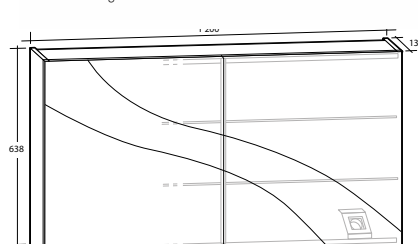

Spegelskåp Ariella 120

Spegelskåp Ariella

Med speglar även på insidan av de mjukstängande dörrarna. Med eller utan eluttag (IP20). Levereras färdigmonterade. Denna serie kombineras med Luxor, Gabriella, Isella, Ella, Isabella och Bella.