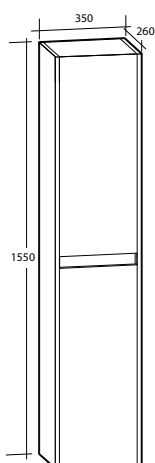

Högskåp Luxor Slim