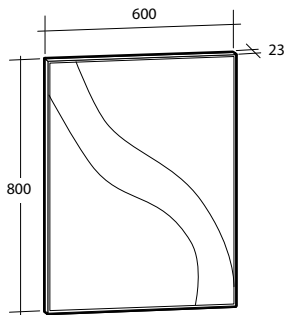

Spegel Gamma

Gamma 600