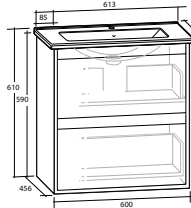

Möbelpaket 60