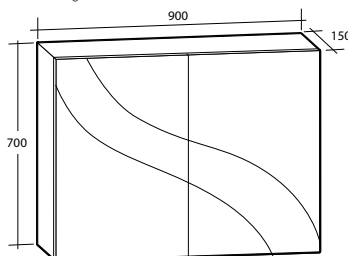

Spegelskåp Ariella Bas

Spegelskåp med mjukstängande dörrar. Dörrarna har enkelspegel på utsidan och spånskiva på insidan. Med eller utan eluttag (IP20). För väggmontage. Denna serie kombineras med Luxor, Gabriella, Isella, Ella, Isabella och Bella.

Modell	Färg/utförande	Mått	Art nr
Ariella Bas 45	Vit högblank	B 450 x H 700 x D 150 mm	8947462
Ariella Bas 60	Vit högblank	B 600 x H 700 x D 150 mm	8947463
Ariella Bas 90	Vit högblank	B 900 x H 700 x D 150 mm	8947464
Ariella Bas 60, utan eluttag	Vit högblank	B 600 x H 700 x D 150 mm	8948364

Ljusramp Ariella Bas

Modell	Färg/utförande	Energi-Klass	Mått	Art nr
Ariella Bas 45, två LED-lampor	Vit högblank, 15 W, IP44, 230 V / 12 V, 4 100 K	A (4 Kwh)	B 450 x H 30 x D 255 mm	8934469
Ariella Bas 60, två LED-lampor	Vit högblank, 15 W, IP44, 230 V / 12 V, 4 100 K	A (4 Kwh)	B 600 x H 30 x D 255 mm	8974268
Ariella Bas 90, tre LED-lampor	Vit högblank, 15 W, IP44, 230 V / 12 V, 4 100 K	A (6 Kwh)	B 900 x H 30 x D 255 mm	8974269