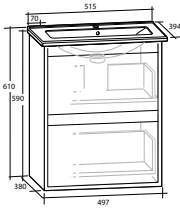

Möbelpaket Luxor, inklusive Ariella Tvättställ porslin

Möbelpaket 50 Kompakt