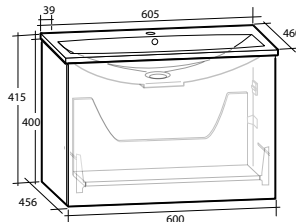

Möbelpaket 60