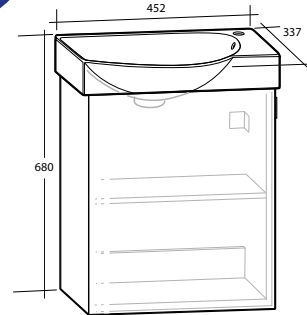

Vägghängt Möbelpaket Isabella

Med ett rymligt tvättställ i porslin. De vita och ljusgrå underskåpen är tillverkade i en fukttrög spånskiva som gör möblerna mer tåliga mot fukt. Möblerna levereras färdigmonterade. Komplettera gärna med Isabella Spegel.

Modell	Färg/utförande	Mått	Art nr
Isabella 45	Vit högblank, vänsterhängd dörr	B 452 x H 680 x D 337 mm	8915535
	Ljusgrå matt, vänsterhängd dörr	B 452 x H 680 x D 337 mm	8913481
	Mörkgrå högblank, vänsterhängd dörr	B 452 x H 680 x D 337 mm	8915536

Bräddavlopp med distansring medföljer. Bottenventil samt vattenlås beställs separat. Vi rekommenderar vattenlås för underskåp: art nr 8075625