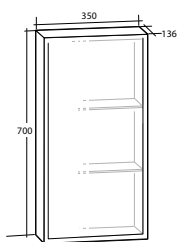

Väggskåp Isella

Isella 35