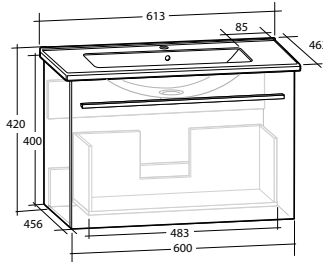

Underskåp Ella Aqua

Ella Aqua är ett mycket vattentåligt underskåp i termoplast med mjukstängande låda och handtag. Underskåpen levereras färdigmonterade.

Modell	Färg/utförande	Mått	Art nr
Ella Aqua 50 Kompakt	Vit högblank, en låda. Tvättställ i porslin	B 513 x H 420 x D 394 mm	8914059
Ella Aqua 50 Kompakt	Vit högblank, en låda. Tvättställ i mineralkomposit	B 502 x H 415 x D 390 mm	8914060
Ella Aqua 60	Vit högblank, en låda. Tvättställ i porslin	B 613 x H 420 x D 464 mm	8914062
Ella Aqua 60	Vit högblank, en låda. Tvättställ i mineralkomposit	B 605 x H 415 x D 460 mm	8914063

Möbelen sorteras som hårdplast. Beslag, handtag och gångjärn sorteras som metall.

Vi rekommenderar vattenlås för underskåp: art nr 8075625. Bottenventil och blandare beställs separat.