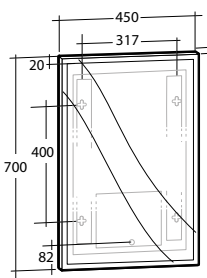

Spegel Bliss

Bliss 450