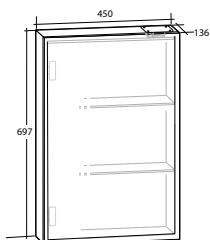

Spegelskåp Ariella X45