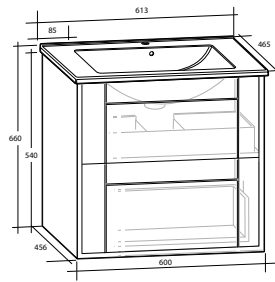

Vi rekommenderar vattenlås: art nr 8075625. Bottenventil beställs separat.

Möbelpaket Gabriella, inklusive Ariella Tvättställ i porslin

Möbelpaket 50 Kompakt

Möbelpaket 60 Kompakt

Möbelpaket 60

Möbelpaket 90