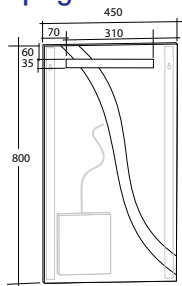

Spegel Alfa

Alfa 450