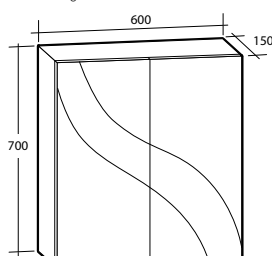

Spegelskåp Ariella Bas

Spegelskåp med mjukstängande dörrar. Dörrarna har enkelspegel på utsidan och spånskiva på insidan. Med eller utan eluttag (IP20). För väggmontage. Denna serie kombineras med Luxor, Gabriella, Isella, Ella, Isabella och Bella.

Modell	Färg/utförande	Mått	Art nr
Ariella Bas 45	Vit högblank	B 450 x H 700 x D 150 mm	8947462
Ariella Bas 60	Vit högblank	B 600 x H 700 x D 150 mm	8947463
Ariella Bas 90	Vit högblank	B 900 x H 700 x D 150 mm	8947464
Ariella Bas 60, utan eluttag	Vit högblank	B 600 x H 700 x D 150 mm	8948364