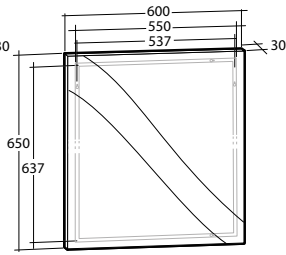

Modell	Färg/utförande	Energiklass	Mått	Art nr
Stella ICE	Förkromad, 5 W, IP44, 230 V, 4 000 K	A	B 300 x H 42 x D 106 mm	8934677

Spegel Alfa

Alfa 450

Alfa 600

Alfa 900

Alfa 1200

Spegel Beta

Beta 450