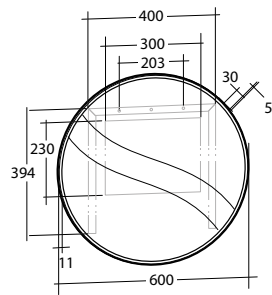

Spegel Alfa

Spegel Beta

Beta 600

Spegel Bliss