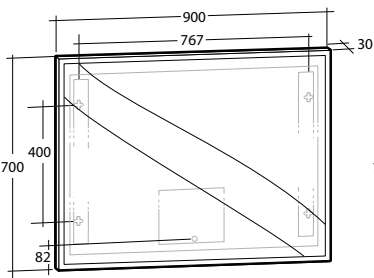

Bliss 1200

Bliss 900