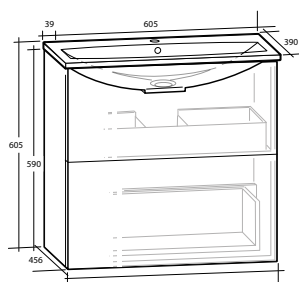

Möbelpaket 60 Kompakt