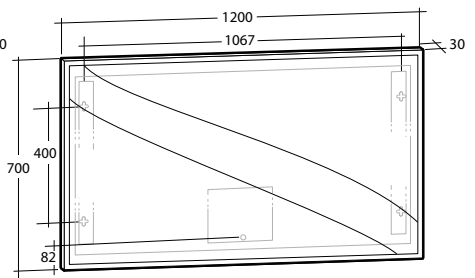

Spegel Alfa

Spegel Beta

Beta 600

Spegel Bliss

Bliss 1200