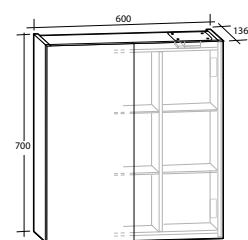

Spegelskåp Ariella X60