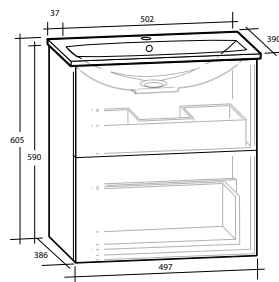

Möbelpaket Isella, inklusive Ariella Tvättställ i mineralkomposit

Möbelpaket 50 Kompakt