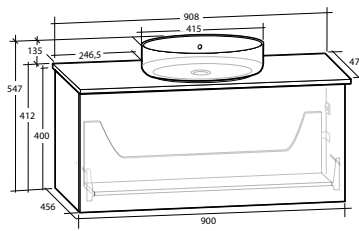

Möbelpaket 90 med runt tvättställ