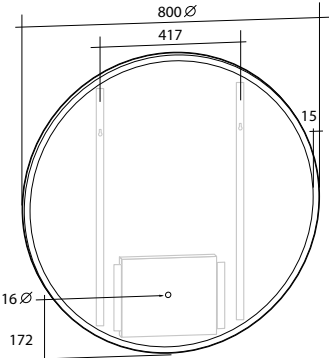

Spegel Bliss

Bliss 800

Spegel Gamma