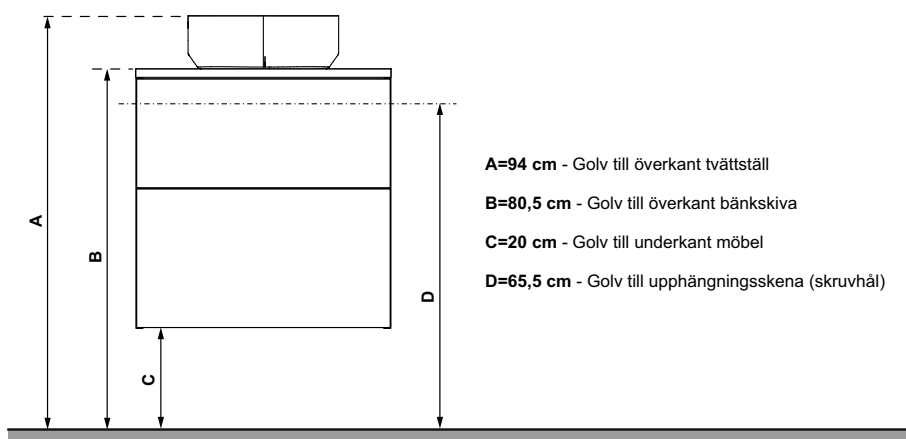

Väggskåp Isella

Isella 35

Isella 60

Högskåp Isella / Ella

Högskåp 40

Monteringsmått för underskåp med tvättställ

Monteringsmått för underskåp med bänkskiva

Tillbehör Luxor, Gabriella och Isella