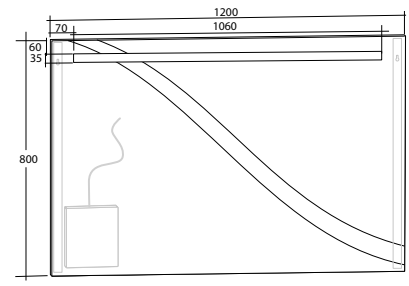

Modell	Färg/utförande	Energiklass	Mått	Art nr
Stella ICE	Förkromad, 5 W, IP44, 230 V, 4 000 K	A	B 300 x H 42 x D 106 mm	8934677

Spegel Alfa

Alfa 450

Alfa 600

Alfa 900

Alfa 1200

Spegel Beta

Beta 450