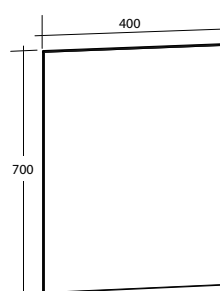

Spegel Isabella

Modell	Färg/utförande	Mått	Art nr
Spegel	Spegel med baksida av trä	B 400 x H 700 x D 20 mm	8947672