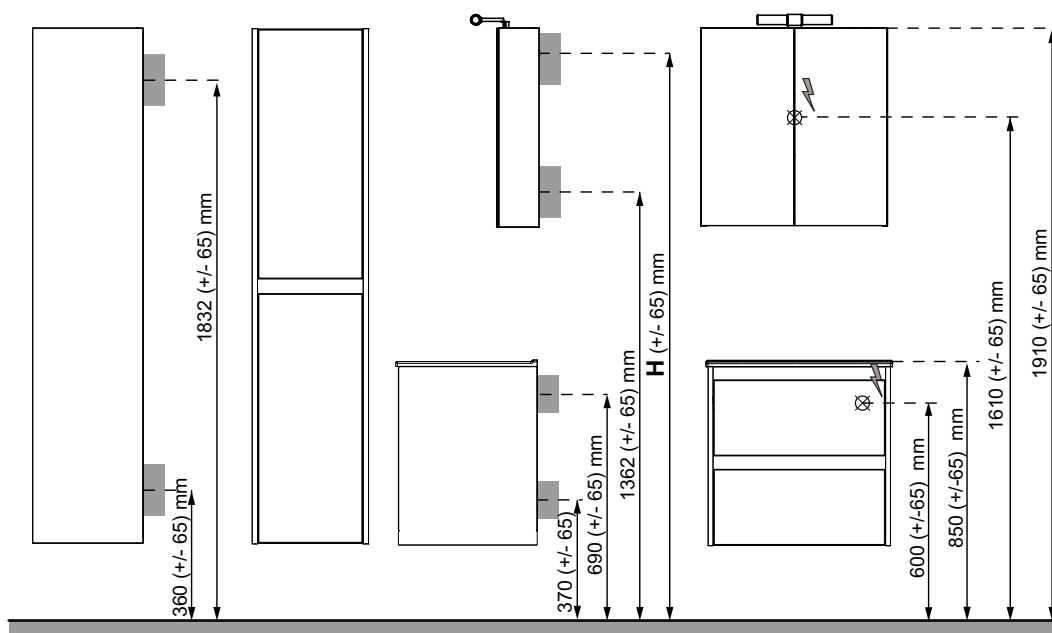

Monteringsmått för underskåp med tvättställ