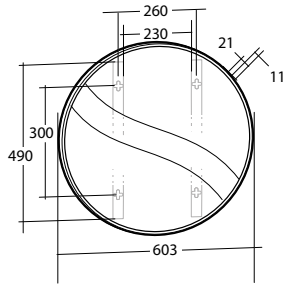

Spegel Bliss

Spegel Gamma

Gamma 600