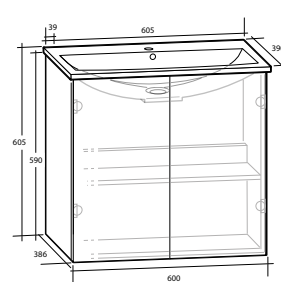

Möbelpaket 60