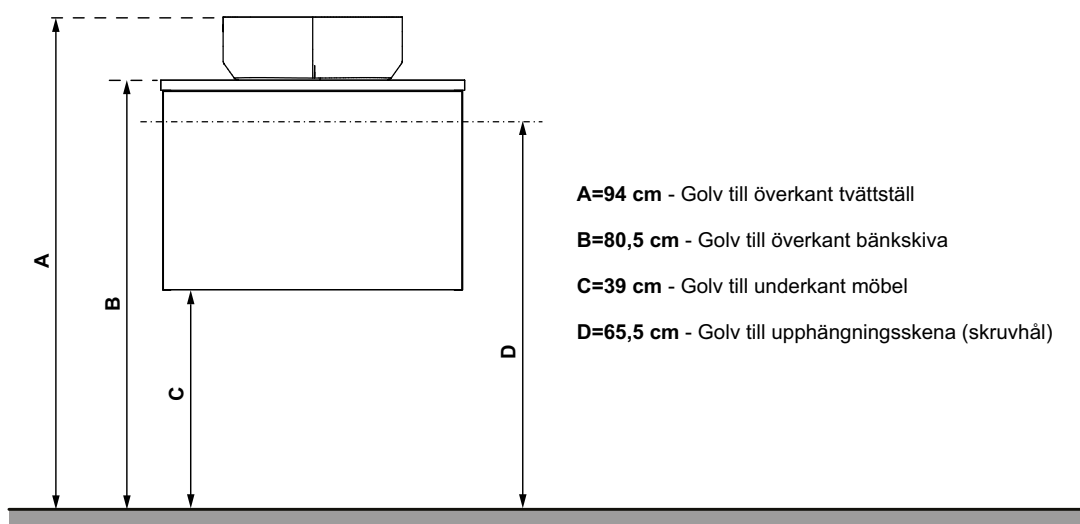

Möbelpaket 90 med rektangulärt tvättställ

Högsåp Ella / Isella

Högsåp 40

Monteringsmått för underskåp med tvättställ

Monteringsmått för underskåp med bänkskiva

Alternativa Ella Aqua

Möbelpaket 50
Vit högblank, med tvättställ i porslin