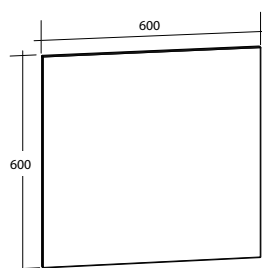

Planspegel Basic